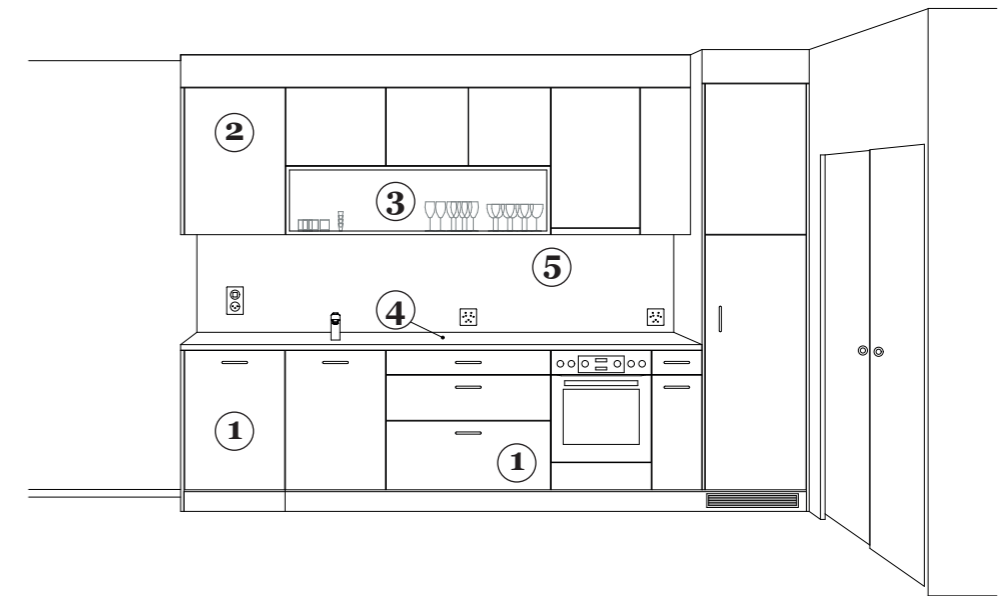

2.03 Küchen

① Unterschränke
Innen: Span 19mm beschichtet weiss
Fronten/Sichtseiten:
Spanplatte 19mm roh, mit
0.8 mm Kunstharzplatten belegt
Sicherheitskanten ABS, 0.8mm
Egger U504 ST9 Alpenseeblau

② Oberchränke
Innen: Span 19mm beschichtet weiss
Fronten/Sichtseiten:
Spanplatte 19mm roh, mit
0.8 mm Kunstharzplatten belegt
Sicherheitskanten ABS, 0.8mm
Egger W1000 ST9 Premiumweiss

③ Offenes Regal
Holzwerkstoff mit 0.8mm
Kunstharzplatten belegt, schwarz
Egger U899 ST9 Softschwarz

④ Arbeitsfläche
Granit, schwarz
z.B. Nero Assoluto

⑤ Rückschild
Schwarzglas

Kochfeld Atelier Whg.
V-Zug
CookTop V4000 I302

Geschirrspüler
Atelier Whg.
V-Zug
AdorinaSpülen V600 VS

Spültischmischer
Hansgrohe
Zesis M33 Einhebel-
Küchenmischer
Edelstahl Finish

Spülbecken
Suter Inox SLS 50U,
Edelstahl matt

Griffe
MEGA 38.203, Zink,
matt vernickelt

Kochfeld
V-Zug
CookTop V2000 I604
flächenbündig

Herd
V-Zug Comhair V600

Dunstabzug
V-Zug DFN, schwarz

Kühlschrank
eingebaut
V-Zug Prestige eco

Kühlschrank
freistehend, schwarz
z.B. Liebherr,
CNbdd 5733

Geschirrspüler
V-Zug
Adora Spülen V2000,
eingebaut

Perspektive Küche