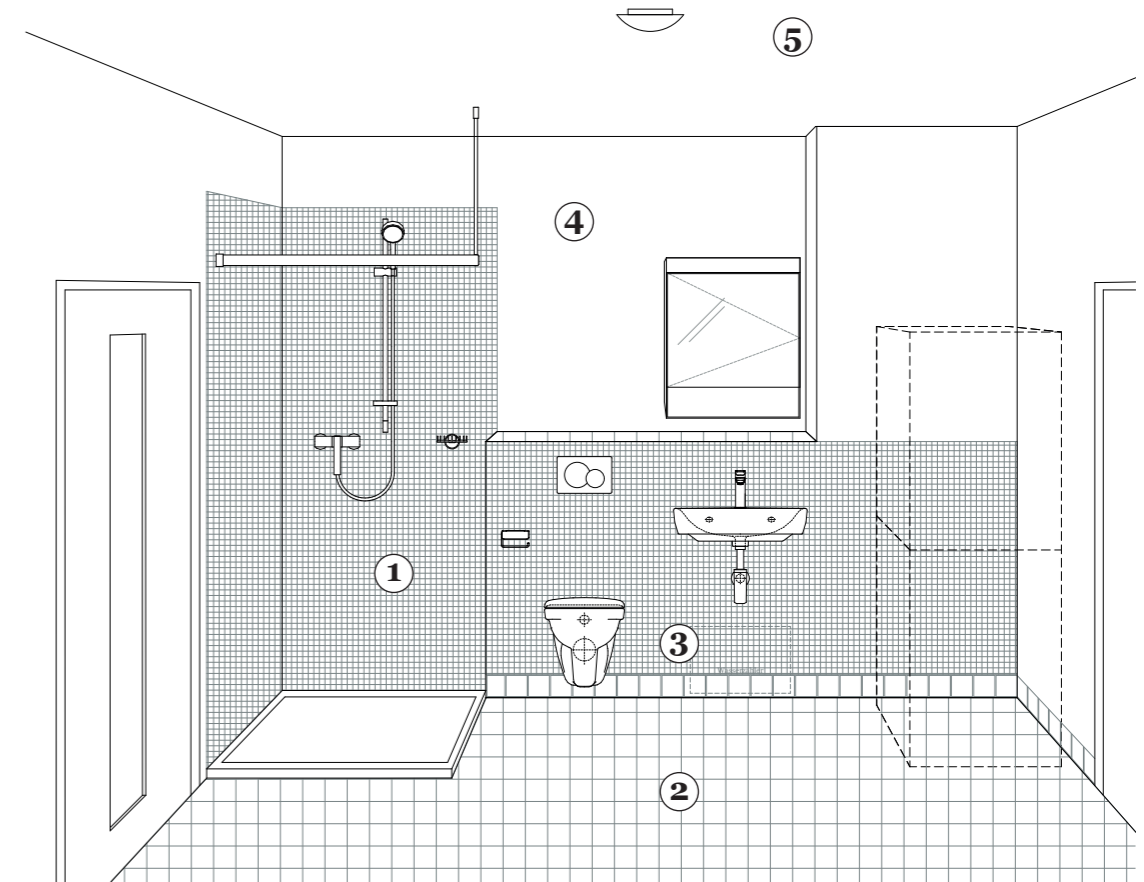

Duschenwanne
 Schmidlin
 90x90x15 cm, Stahl
 Schallsolierung, weiss

Duschenmischer Citypro
 Brauseschlauch 180cm
 Handbrause Stella
 Geräuschgruppe I
 chromline

Duschengleitstange
 KWC, 110 cm
 verchromt

Duschenvorhangschiene
 Bodenschatz
 L-förmig, 90 x 90 cm
 verchromt
 mit Deckenstütze

Drahtseifenhalter
 Inda Export
 14 x 11cm

Perspektive Badezimmer

3 Oberflächen Gemeinschaftsbereiche

3.01 Treppenhäuser/ Erschliessung