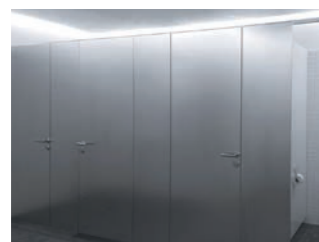

Sockel/Boden
Topcer, 10x10cm
Feinsteinzeug, unglasiert schwarz

WC- Trennwand
Zurag, Typ Fine Line,
mit 0.8 mm Kunstharz belegt
z.B. Argolite Dekodur Alu gebürstet A350

Wand-Klosett
ProCasa Uno 09 UP
für Einbauspülkasten
weiss

Klosettsitz
JohnSales Modena Plus
Absenkautomatik, schwarz
Scharniere Edelstahl

Abdeckplatte
Sigma01
Kunststoff
Zweimengenbetätigung von vorne
weiss

Papierhalter
Bodenschatz Basic