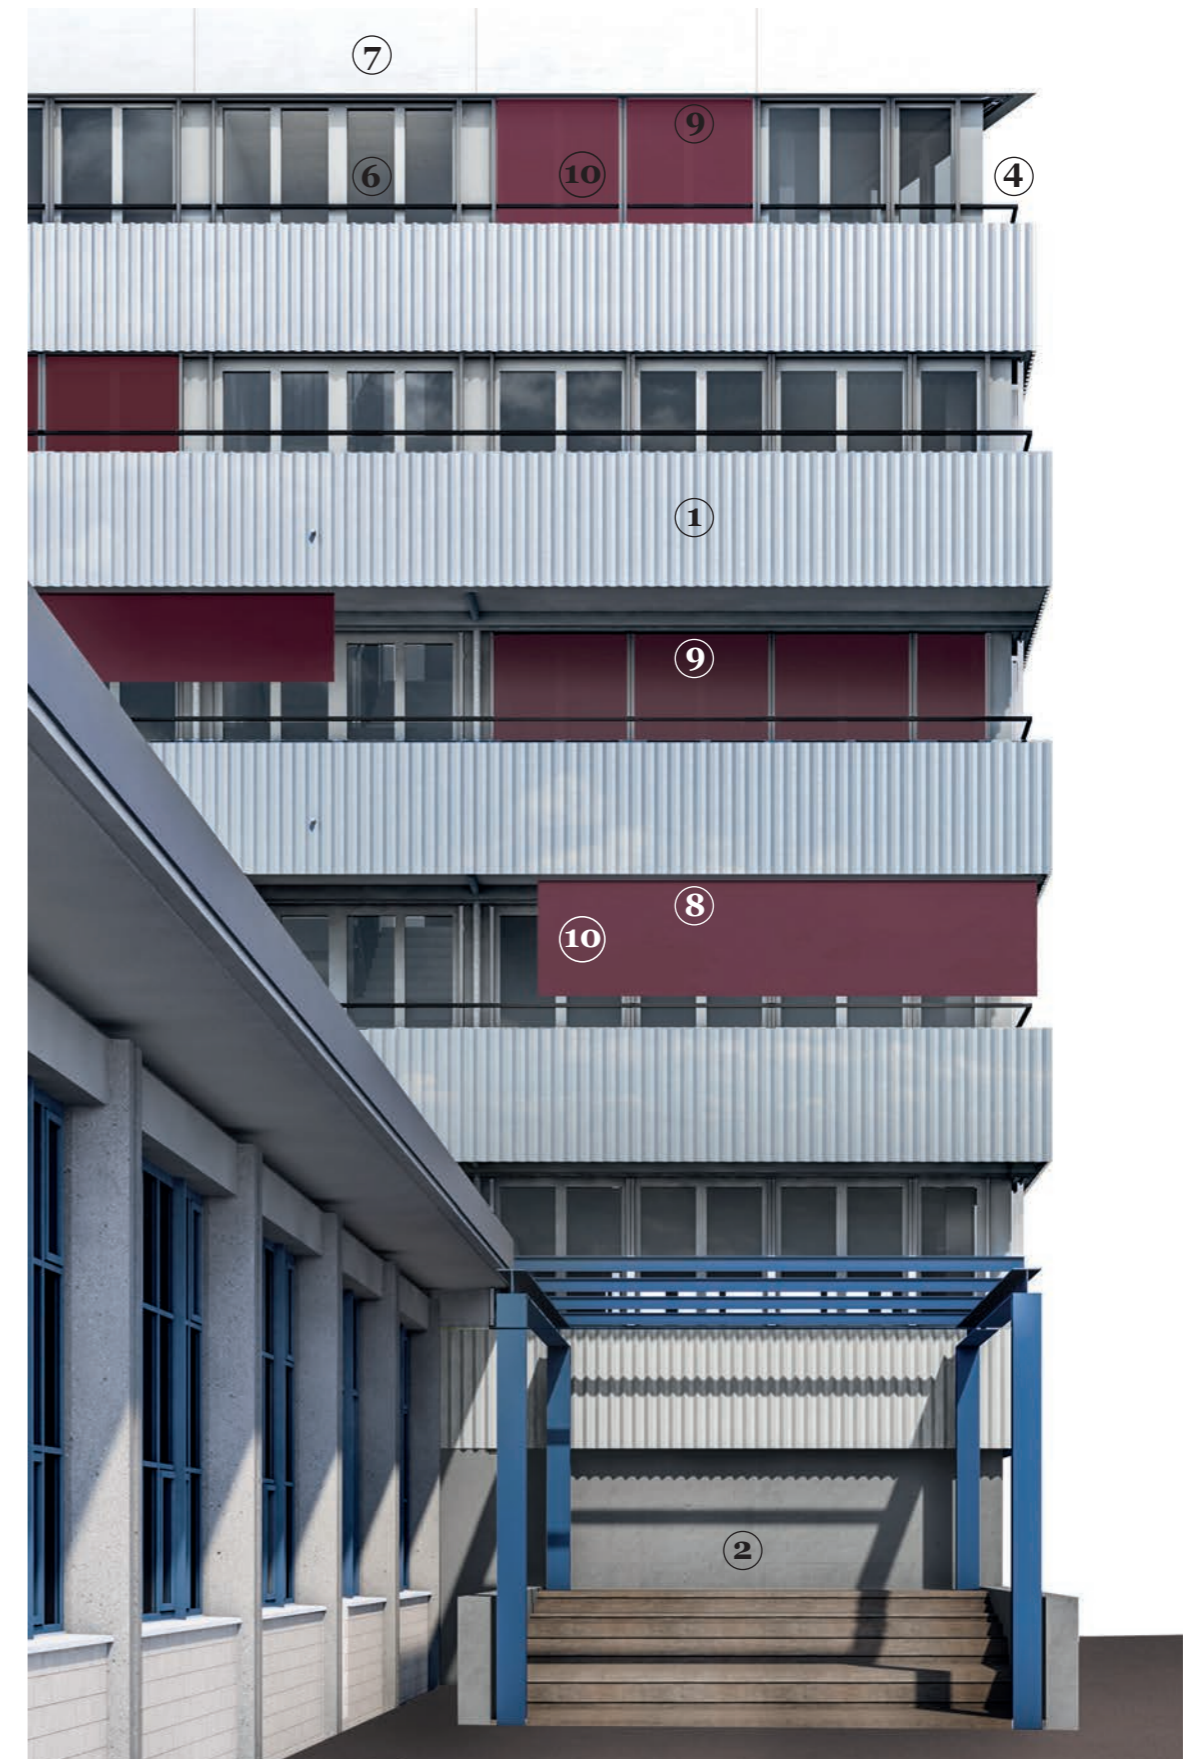

①	Fassadenverkleidung und Vordachabdeckung Profilblech, Aluminium roh (nicht eloxiert), Beschichtung mit Nasslack, z.B. Metall Pfister Well-Tec SZ-38/70-R90	⑦	Dachrand Spenglerblech z.B. Aluminium roh (ohne Eloxalqualität)
②	Sockelgeschoss Sichtbeton Schalungstyp 2+	⑧	Fassadenmarkise, Balkon z.B.: Griesser Sigara Einbausystem (ohne Abdeckung) mit Seilführung:
③	Fensterbank Strangpressprofil, Aluminium Natur eloxiert	⑨	Fenster-Markisen, z.B.: warema Vorbau-Mar- kisen, easyZIP führung mit Abstandmontage Oberfläche Kasten, Führungsschienen und Fallprofil: Alu eloxiert
④	Handlauf Hohlprofil, duplexiert, Farbe NCS schwarz, Qualicoat	⑩	Stoffbehang Fassaden- und Fenstermarkise, tiefrot, Soltis, Perform 92 92-51181
⑤	Metalltüren Rahmen und Flügel: Stahl, z.B. Jansen, Janisol HI, einbrennlackiert, Farbe RAL 9006 weissaluminium Gläser: 3-fach Isolierverglasung		Vordach Unterkonstruktion: Stahlrahmen aus Hohlprofilen duplexiert schwarz Abdeckung Vordach: Profilblech Well-Tec
⑥	Holz- Metall Fenster Blumer Techno Fenster Aussen: Aluminium Natur eloxiert Innen: Fertiganstrich hellgrau/schwarz, seidenmatt NCS S 1000-N/ NCS S 9000-N		Balkon- und Terrassenbelag Zementplatten auf Stelzlager, 40x40 cm Kanten gefast, Oberfläche grau gestrahlt z.B.: Creabeton k1010 Rozforte
	Briefkastenanlage Kehrer Stebler, Typ s:77ps mit geradem Regendach, 33x31x375 cm (b x h x t) Gehäuse: Z4 und mit Regendach gerade, pulverbe- schichtet RAL 9005 schwarz Front: pulverbeschichtet RAL 9005 schwarz und Einwurfloch und Griffe farblos eloxiert