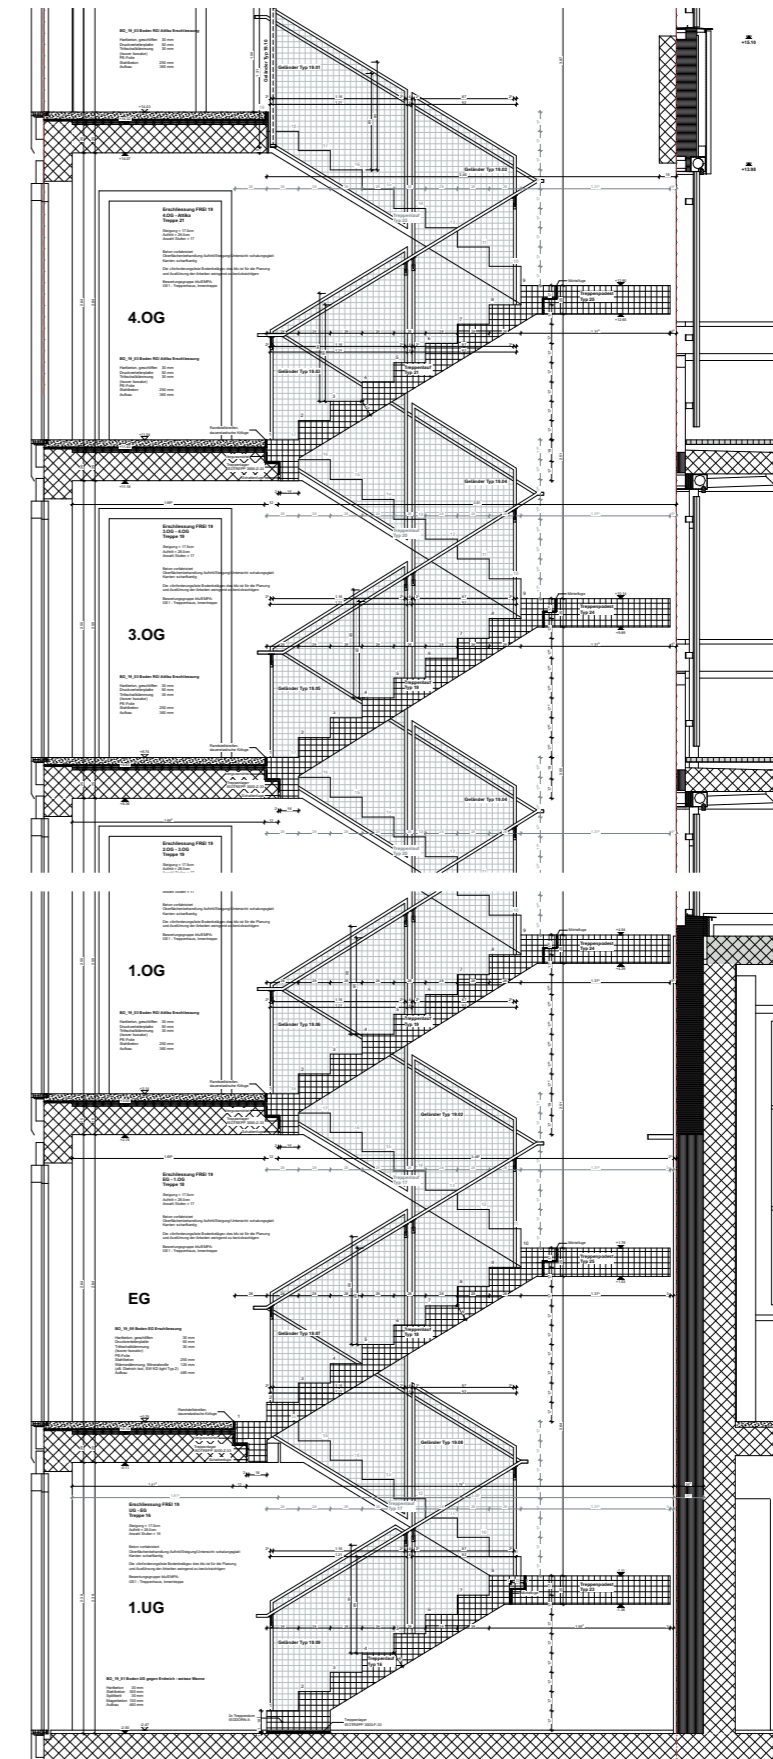

3.01 Treppenhaus/ Erschliessung

Fussboden
Hartbeton
als Fertigboden
geschliffen, eingefärbt
Tiefschwarz

Lifttüre
Oberfläche:
getrichen dunkel

Wände
Beton Schalungstyp 2
teilweise farbig gestrichen

Holz- Metall Fenster
Blumer Techno Fenster
Aussen: Alu farblos eloxiert
Innen: Holz grundiert mit
Fertiganstrich, Seidenmatt
Farbe NCS S 9000-N

Decken
Beton Schalungstyp 2
teilweise farbig gestrichen

Metalltüren Innen
Rahmen und Flügel:
z.B. Janisol 2 EI30
Oberfläche:
pulverbeschichtet oder ein-
brennlackiert Farbton dunkel
Gläser: VSG

Treppengeländer
Rahmen: Rahmenkon-
struktion aus 30x50mm
Hohlprofilen
mechanisch in Deckenstirn
bzw. vorgefertigte Treppe
befestigt, einbrennlackiert,
Farbe dunkel
Füllung: geschweisstes
Gitter 40x40mm,
einbrennlackiert, Farbe
dunkel
Stirnblech: Verkleidung
Betonstirn Treppenloch
mit Flachstahl 10mm,
einbrennlackiert, Farbe
dunkel

Wohnungstüre
Blendrahmentür Holz,
Rahmen: Oberfläche grun-
diert für deckenden Anstrich
Farbton schwarz,
NCS S 9000-N
Türblatt: SoundStop 58mm
stumpfeinschlagend
Oberfläche grundiert für
deckenden Anstrich
Farbton schwarz,
NCS S 9000-N

Treppe aus vorgefertigtem
Beton
Oberflächenbehandlung
Auftritt/
Steigung/Untersicht:
schalungsglatt
Kanten: scharfkantig

Handlauf
Hohlprofil 30x40mm
mit Blindniete an Flachstahl befestigt
einbrennlackiert
Farbton dunkel RAL 9005