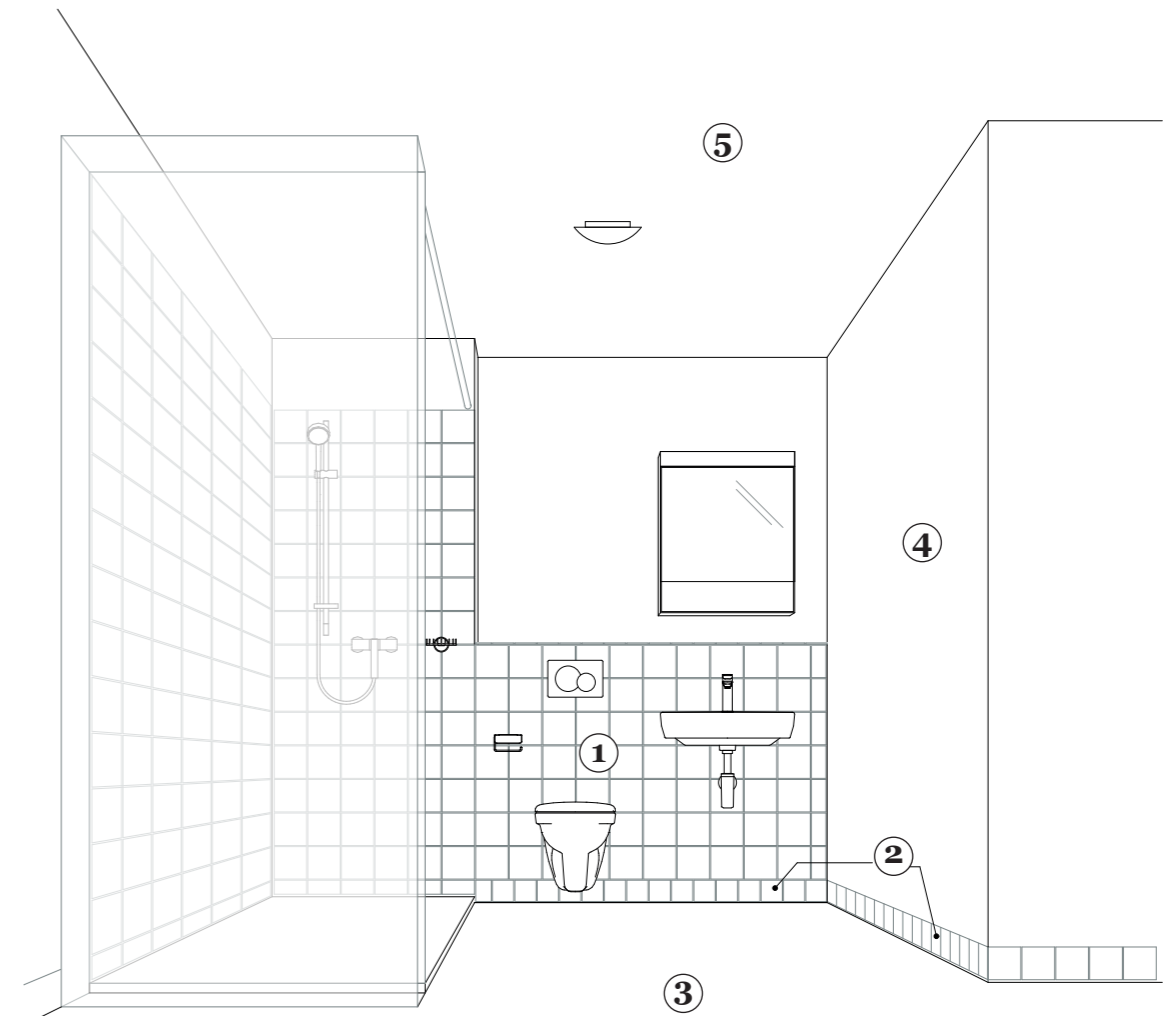

Papierhalter
 Bodenschätz Basic

Schmidlin, Bade-
 wanne Norm Classic,
 170x75x45 cm, Stahl,
 Schallsolierung, weiss

Duschenwanne
 Schmidlin
 90x110/90x15 cm, Stahl
 Schallsolierung, weiss

Duschenmischer Citypro
 Brauseschlauch 180cm
 Handbrause Stella
 Geräuschgruppe I
 chromline

Duschengleitstange
 KWC, 110 cm
 verchromt

Duschenvorhangstange
 Bodenschätz
 140cm, kürzbar,
 verchromt

Drahtseifenhalter
 Inda Export
 14 x 11cm

Perspektive Badezimmer

3 Oberflächen Gemeinschaftsbereiche