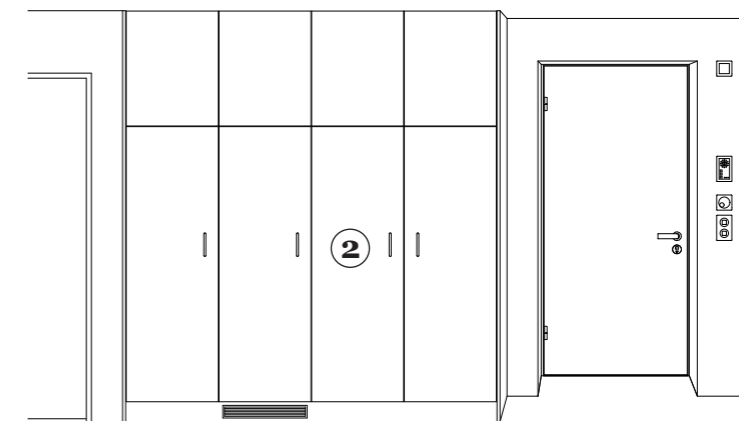

2.02 Küchen & Zimmer

① Unterschränke
Innen: Span 19mm beschichtet weiss
Fronten/Sichtseiten:
Spanplatte 19mm roh, mit
0.8 mm Kunstharzplatten belegt
Sicherheitskanten ABS, 0.8mm
Egger U899 ST9 Softschwarz

② Hochschränke
Innen: Span 19mm beschichtet weiss
Fronten/Sichtseiten:
Spanplatte 19mm roh, mit
0.8 mm Kunstharzplatten belegt
Sicherheitskanten ABS, 0.8mm
Egger W1000 ST9 Premiumweiss

③ Arbeitsfläche
CNS Abdeckung mit
Breitband-Finish

Spültischmischer
Hansgrohe
Zesis M33 Einhebel-
Küchenmischer
Edelstahl Finish

Spülbecken
Suter Inox SLS 50U,
Edelstahl matt

Griffe
MEGA 38.203, Zink,
matt vernickelt

Kochfeld
Miele KM 6017
flächenbündig

Herd
V-Zug Comhair V600

Kühlschrank
eingebaut
V-Zug Prestige eco

Kühlschrank
freistehend, schwarz
z.B. Liebherr,
CNbdd 5733

Geschirrspüler
V-Zug
Adora Spülen V2000,
eingebaut

Perspektive Küche