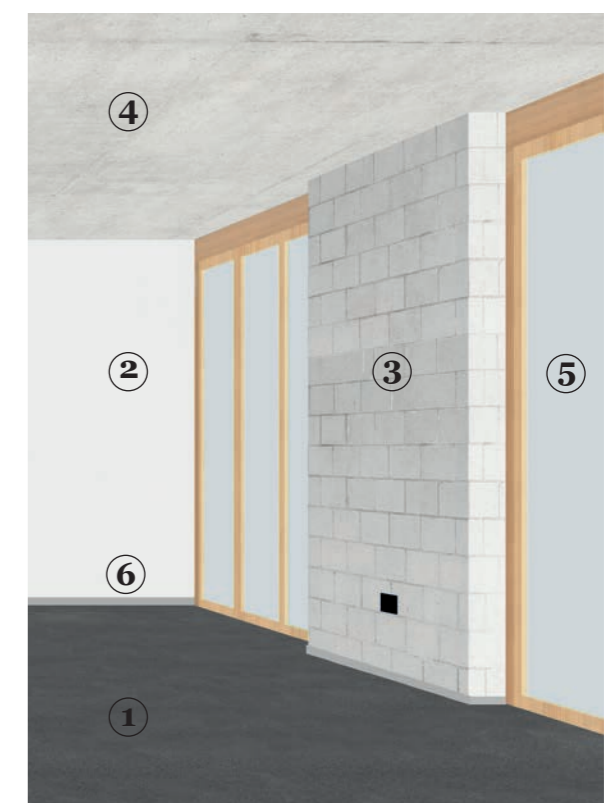

Schiebetüre Türblatt: 40mm Röhrenspan Oberfläche grundiert für deckenden Anstrich Farbton hellgrau NCS S 1500-N Blende: Holzwerkstoff Oberfläche grundiert für deckenden Anstrich Farbton hellgrau NCS S 1500-N
	Schiene Schiebetüre z.B. HAWA Junior 80 B aufgesetzt für Deckenmontage Dämpfeinzug SoftMove 80 Bodenführung Bodentürstopper
	Vorhangschienen Aluminium farblos eloxiert z.B. HAMOTEC VS 57 mit Maxi-Laufnut HM-101