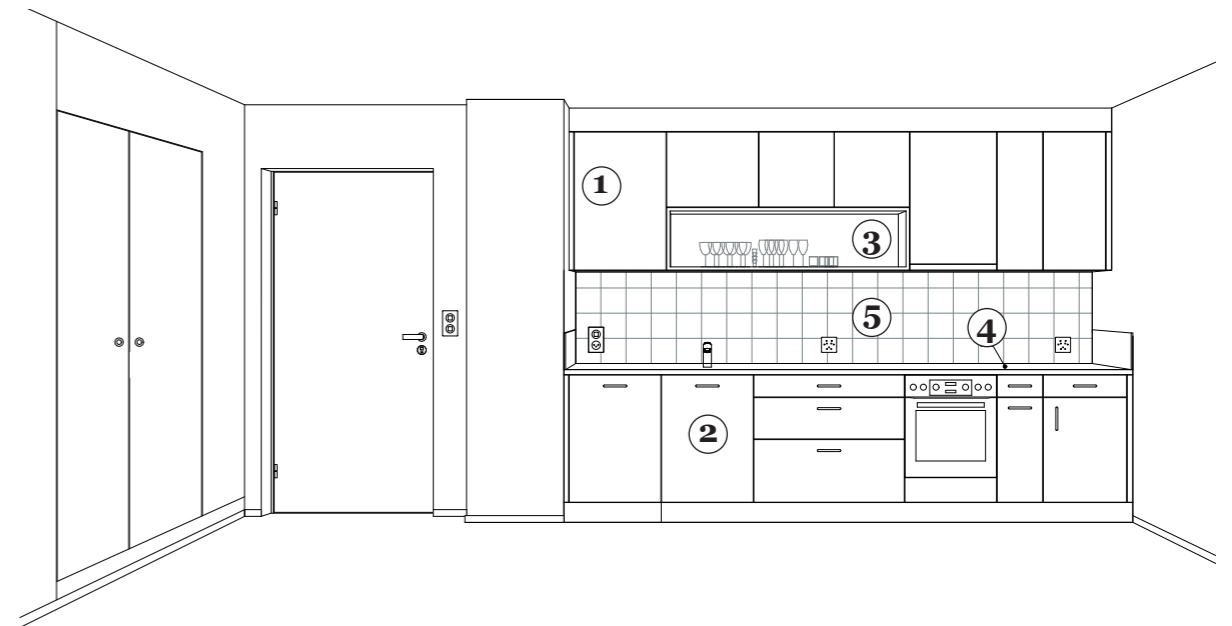

2.02 Küchen

① Oberschränke
Innen: Span 19mm beschichtet weiss
Fronten/Sichtseiten:
Spanplatte 19mm roh, mit
0.8 mm Kunstharzplatten belegt
Sicherheitskanten ABS, 0.8mm
Egger W1000 ST9 Premiumweiss

② Unterschränke
Innen: Span 19mm beschichtet weiss
Fronten/Sichtseiten:
Spanplatte 19mm roh, mit
0.8 mm Kunstharzplatten belegt
Sicherheitskanten ABS, 0.8mm
Egger U399 ST9 Granatrot

③ Offenes Regal
Holzwerkstoff mit 0.8mm
Kunstharzplatten belegt, schwarz
Egger U899 ST9 Softschwarz

④ Arbeitsfläche
Granit, schwarz
z.B. Nero Assoluto

⑤ Rückschild
Steingut, glasiert
Cinca, 15x15 cm,
schwarz glänzend

Spültischmischer
Hansgrohe
Zesis M33 Einhebel-
Küchenmischer
Edelstahl Finish

Spülbecken
Suter Inox SLS 50U,
Edelstahl matt

Griffe
MEGA 38.203, Zink,
matt vernickelt

Kochfeld
V-Zug
CookTop V2000 I604
flächenbündig

Herd
V-Zug Comhair V600

Dunstabzug
V-Zug DFN, schwarz

Kühlschrank
freistehend, schwarz
z.B. Liebherr,
CNbdd 5733

Kühlschrank
eingebaut
V-Zug Prestige eco

Geschirrspüler
V-Zug
Adora Spülen V2000,
eingebaut

Perspektive Küche