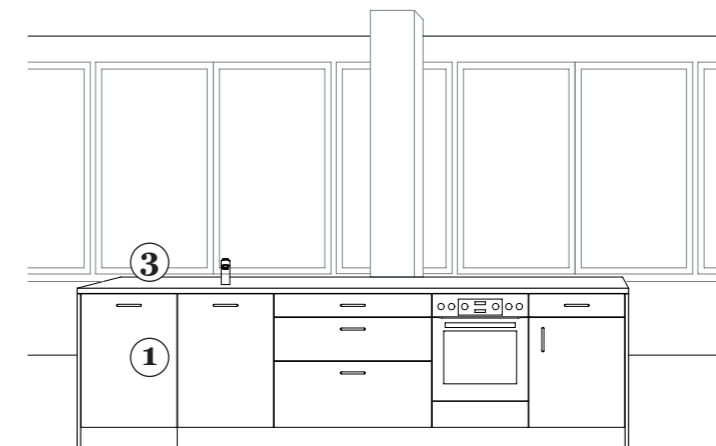

Herd
 V-Zug Comhair V600

Kühlschrank
 eingebaut
 V-Zug Prestige eco

Kühlschrank
 freistehend, schwarz
 z.B. Liebherr,
 CNbdd 5733

Geschirrspüler
 V-Zug
 Adora Spülen V2000,
 eingebaut

Perspektive Küche

2.03 Nasszellen