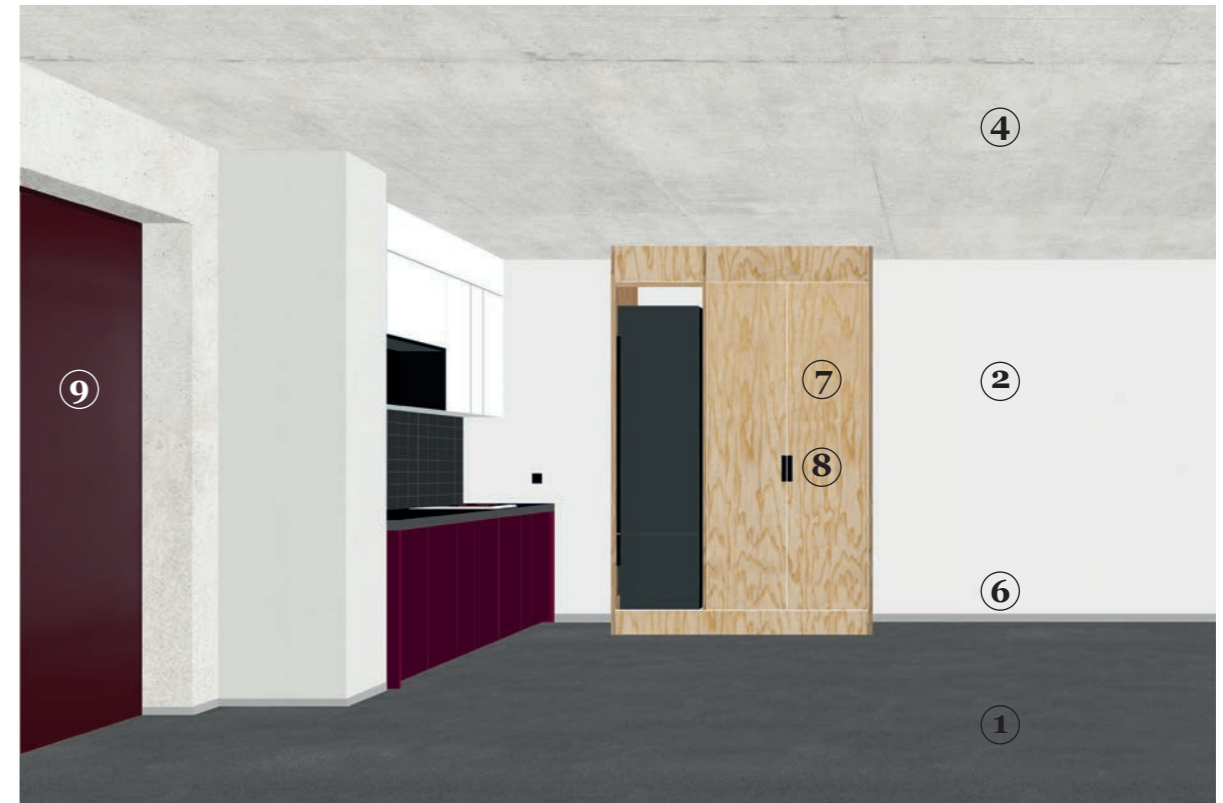

①	Fussboden Anhydritunterlagsboden als Fertigboden geschliffen, versiegelt, eingefärbt Tiefschwarz mit Bodenheizung		Einbauschränke Fronten/Sichtseiten: Spanplatte 19mm roh, mit 0.8 mm Kunstharzplatten belegt Sicherheitskanten ABS, 0.8mm Egger U708 PT Hellgrau Innen: Span 19mm beschichtet weiss
②	Wand Spachtelung Q3, gestrichen hellgrau, NCS S 1500-N	⑦	Haushaltschrank Sperrholzplatten Seekiefer
	Wand Beton Schalungstyp 2, sichtbar	⑧	Möbelgriffe Griffwinkel schwarz, 120 mm, z.B. BeslagDesign, Hide 120 Henkel, Toniton Schwarz
③	Wand Kalksandstein, hellgrau gestrichen, NCS S 1500-N		Möbelgriffe Druckschnäpper Blum TipOn
④	Decke Beton Schalungstyp 2, sichtbar hellgrau gestrichen, NCS S 1500-N	⑨	Wohnungstüre Blendrahmentür Holz, Rahmen: Oberfläche grun- diert für deckenden Anstrich Farbton dunkelrot z.B. NCS S6030-R Türblatt: SoundStop 58mm stumpfeinschlagend Oberfläche grundiert für deckenden Anstrich Farbton dunkelrot z.B. NCS S6030-R
⑤	Fenster Holz Metall Blumer Techno Fenster Aussen: Aluminium Natur eloxiert Innen: Holz Fichte, transparen- te Beschichtung		Zimmertüren Stahlzarge: Typ W-SD raumhoch Oberfläche grundiert für deckender Anstrich Farbton hellgrau NCS S 1500-N Türblatt: 40mm Röhrenspan, stumpf- einschlagend Oberfläche grundiert für deckenden Anstrich Farbton hellgrau NCS S 1500-N
⑥	Sockelleiste grundiert gespritzt, hellgrau NCS S 2000-N