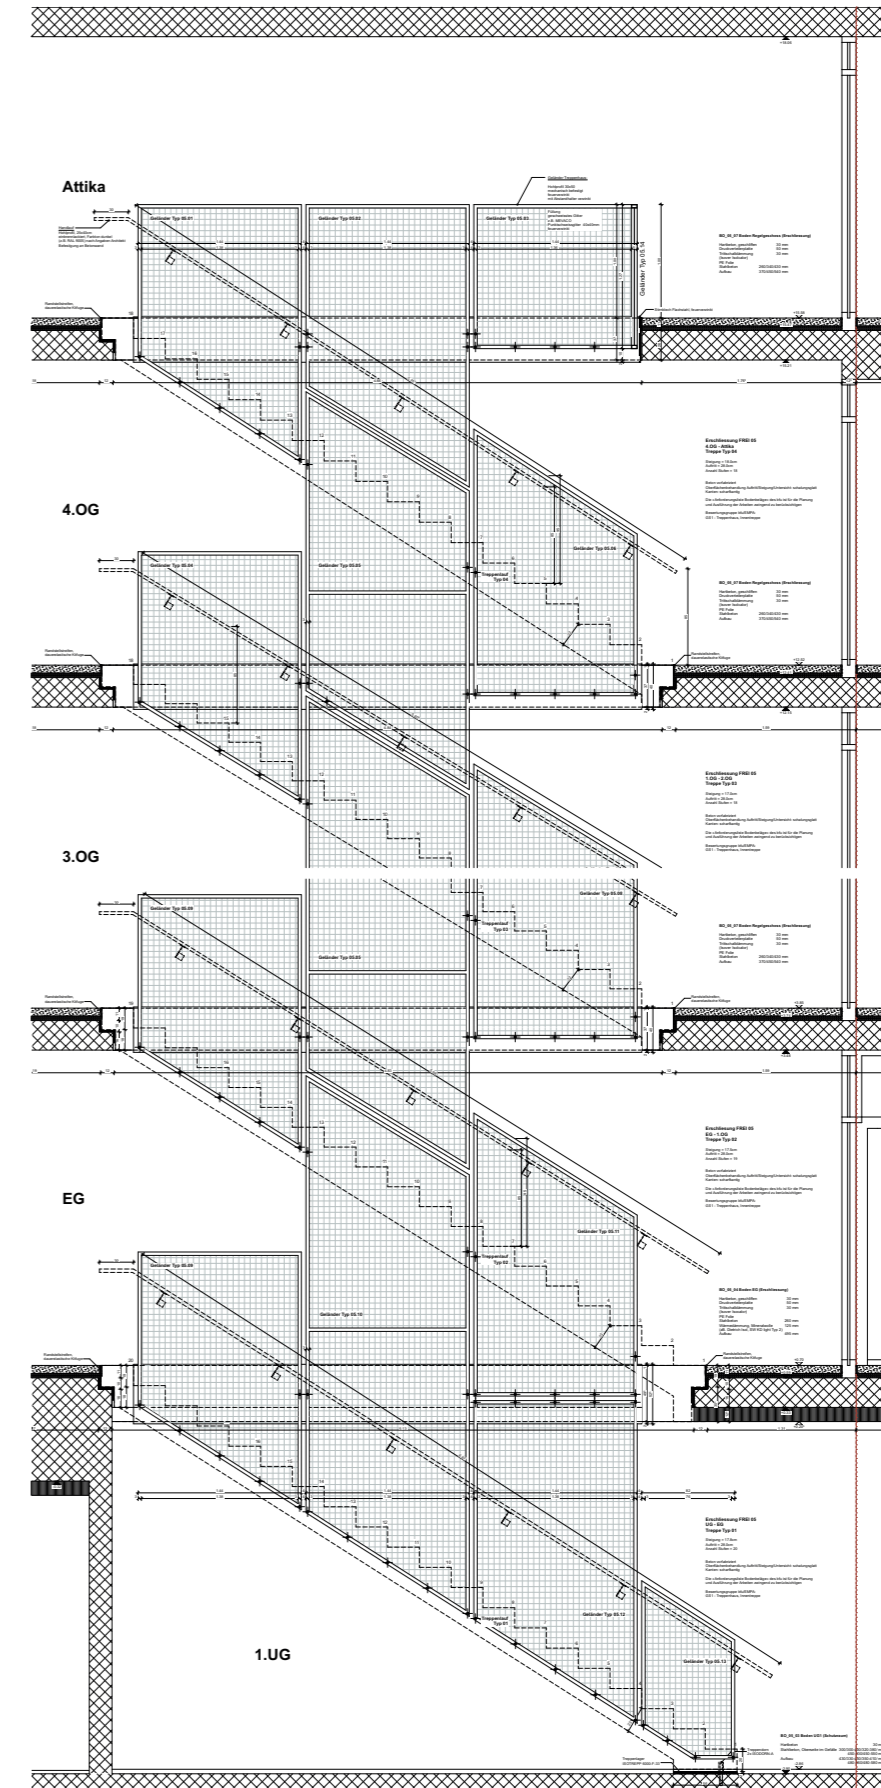

3.02 Treppenhäuser/ Erschliessung

Fussboden
Hartbeton
als Fertigboden
geschliffen, dunkel eingefärbt

Metalltüren Innen
Rahmen und Flügel:
z.B. Janisol 2 EI30
Oberfläche:
pulverbeschichtet oder ein-
brennlackiert Farbton dunkel
Gläser: VSG

Wände
Beton Schalungstyp 2
teilweise farbig gestrichen

Lifftüre
Oberfläche:
gestrichen
Farbton dunkel

Wand Spachtelung Q3,
farbig und hellgrau
gestrichen

Fenster Holz Metall
Blumer Techno Fenster
Aussen: Aluminium
Natur eloxiert
Innen: Holz Fichte, trans-
parente Beschichtung

Decken
Beton Schalungstyp 2
teilweise farbig gestrichen

Wohnungstüre
Blendrahmentür Holz,
Rahmen: Oberfläche grun-
diert für deckenden Anstrich
Farbton dunkelrot
z.B. NCS S6030-R
Türblatt: SoundStop 58mm
stumpfeinschlagend
Oberfläche grundiert für
deckenden Anstrich
Farbton dunkelrot
z.B. NCS S6030-R

Treppe aus vorfabriziertem Beton
Oberflächenbehandlung Auftritt/
Steigung/Untersicht: schalungsglatt
Kanten: scharfkantig

Treppengeländer
Rahmen: Rahmenkonstruktion aus
30x50mm Hohlprofilen
mechanisch in Deckenstirn bzw. vor-
fabrizierte Treppe befestigt
Feuerverzinkt
Füllung: geschweisstes Gitter
40x40mm, feuerverzinkt
Stirnblech: Verkleidung Betonstirn
Treppenloch
mit Flachstahl 10mm, feuerverzinkt

Handlauf
Hohlprofil 30x40mm
einbrennlackiert
Farbton dunkel RAL 9005