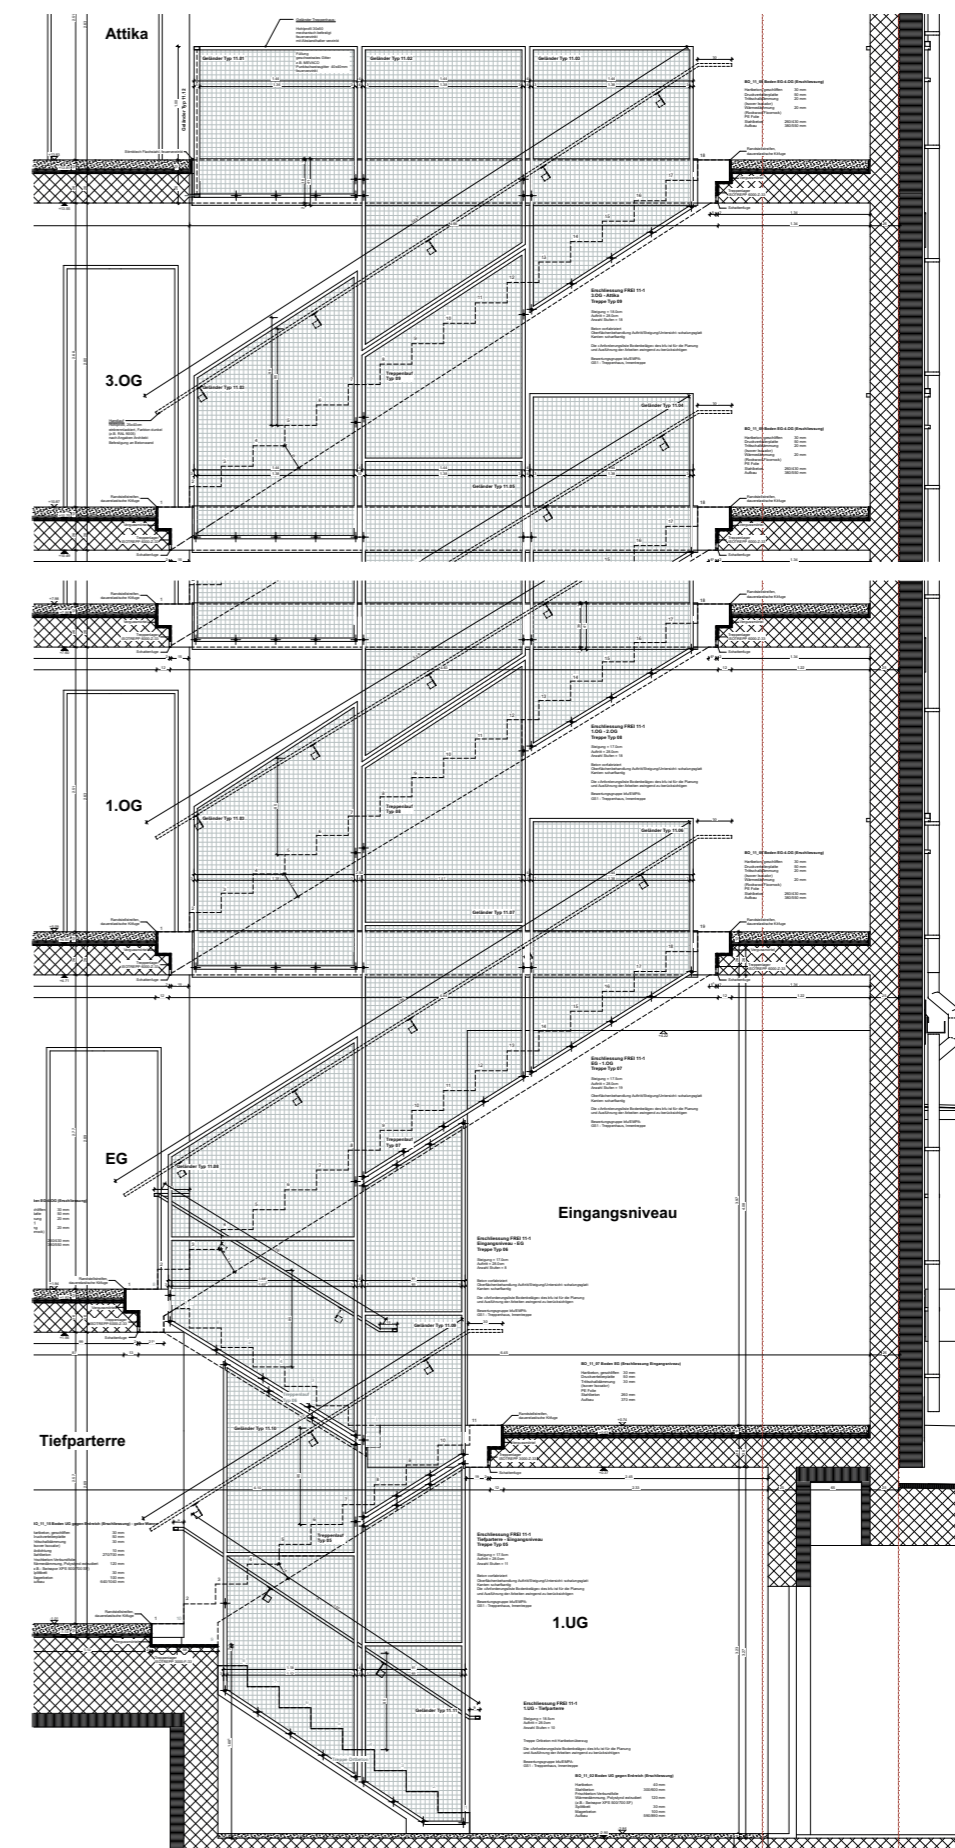

3 Oberflächen Gemeinschaftsbereiche

3.01 Treppenhäuser/ Erschliessung

Fussboden
Hartbeton
als Fertigboden
geschliffen,
eingefärbt Tiefschwarz

Lifttüre
Oberfläche:
gestrichen
Farbton dunkel

Wände
Beton Schalungstyp 2
teilweise farbig gestrichen

Holz- Metall Fenster
Blumer Techno Fenster
Aussen: Alu farblos eloxiert
Innen: Holz grundiert mit
Fertiganstrich, Seidenmatt
Farbe NCS S 9000-N

Decken
Beton Schalungstyp 2
teilweise farbig gestrichen

Wohnungstüre
Stahlzarge: Typ SD
Oberfläche grundiert für
deckenden Anstrich
Farbton dunkel
NCS S 9000-N
Türblatt:
SoundStop 58mm
stumpfeinschlagend
Oberfläche grundiert für
deckenden Anstrich
Farbton dunkel
NCS S 9000-N

Treppe aus vorfabriziertem
Beton
Oberflächenbehandlung:
Auftritt/
Steigung/Untersicht:
schalungsglatt
Kanten: scharfkantig

Treppengeländer
Rahmen: Rahmenkonstruktion aus
30x50mm Hohlprofilen
mechanisch in Deckenstirn bzw.
vorfabrizierte Treppe befestigt
Feuerverzinkt
Füllung: geschweisstes Gitter
40x40mm, feuerverzinkt
Stirnblech: Verkleidung Betonstirn
Treppenloch
mit Flachstahl 10mm, feuerverzinkt

Handlauf
Hohlprofil 25x40mm
mit Blindniete an Flachstahl befestigt
einbrennlackiert
Farbton dunkel RAL 9005