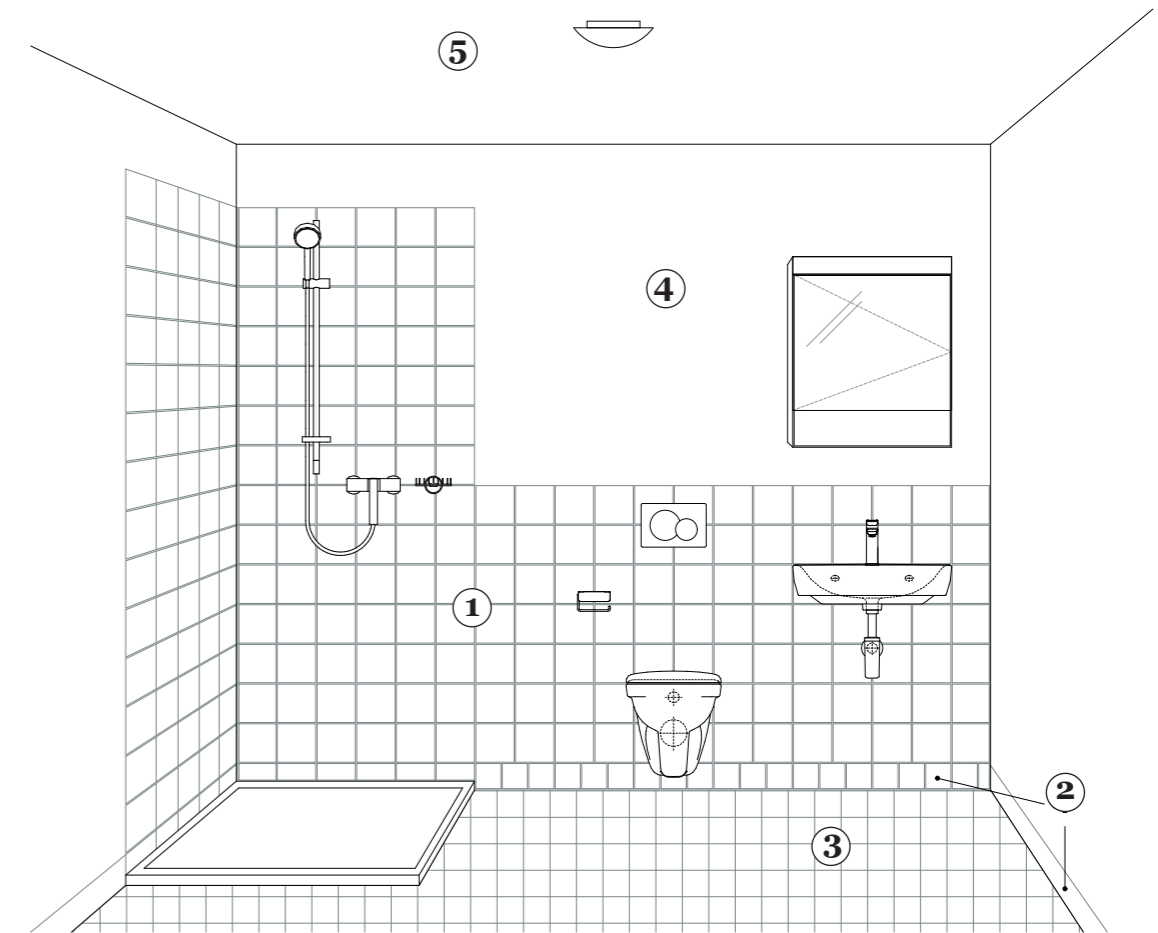

Perspektive Badezimmer