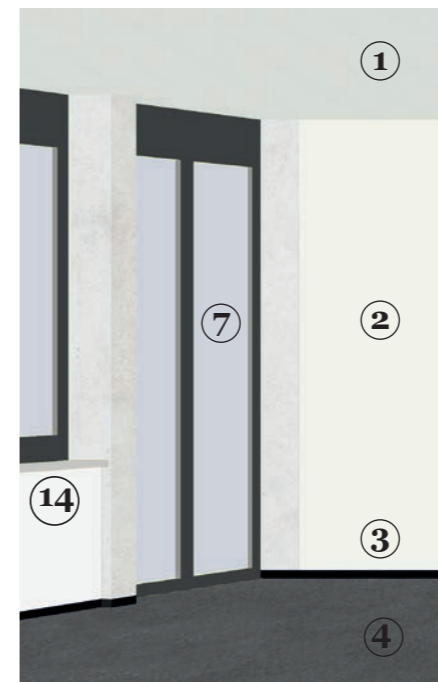

① ② ③ ④ ⑤ ⑥	Decke Weissputz, hellgrau gestrichen NCS S 1500-N Wand Weissputz hellgrau gestrichen NCS S 1500-N Sockelleiste Holz, grundiert, gespritzt, schwarz, NCS S 9000-N Fussboden Anhydritunterlagsboden als Fertigboden geschliffen, versiegelt, Farbe Neutral mit Bodenheizung Wohnungstüre Stahlzarge: Typ SD Oberfläche grundiert für deckenden Anstrich Farbton dunkel NCS S 9000-N Türblatt: SoundStop 58mm stumpfeinschlagend Oberfläche grundiert für deckenden Anstrich Farbton dunkel NCS S 9000-N Zimmertüren Stahlzarge: Typ SD Oberfläche grundiert für deckenden Anstrich Farbton dunkel NCS S 9000-N Türblatt: 40mm Röhrenspan, stumpfeinschlagend, Oberfläche grundiert für deckenden Anstrich Farbton dunkel NCS S 9000-N Vorhangschienen Aluminim farblos eloxiert z.B. HAMOTEC VS 57 mit Maxi-Laufnut HM-101	⑦ ⑧ ⑨ ⑩ ⑪ ⑫ ⑬ ⑭	Holz- Metall Fenster Blumer Techno Fenster Aussen: Alu farblos eloxiert Innen: Holz grundiert mit Fertiganstrich, Seidenmatt Farbe NCS S 9000-N Einbauschränke Fronten/Sichtseiten: Spanplatte 19mm roh, mit 0.8 mm Kunstharzplatten belegt Sicherheitskanten ABS, 0.8mm Egger U708 PT Hellgrau, Egger U999 PT Schwarz Innen: Span 19mm beschichtet weiss Möbelgriffe Druckschnäpper Blum TipOn Schiebetüre Türblatt: 40mm Röhrenspan Oberfläche grundiert für deckenden Anstrich Farbton hellgrau NCS S 1500-N Blende: Holzwerkstoff Oberfläche grundiert für deckenden Anstrich Farbton hellgrau NCS S 1500-N Schiene Schiebetüre z.B. HAWA Junior 80 B aufgesetzt für Deckenmontage Dämpfeinzug SoftMove 80 Bodenführung Bodentürstopper Oberlicht Rahmen: Massivholz lackiert, Farbe NCS S 9000-N Glas: Klarglas, Einfachverglasung 6mm in einem Stück Fenstersims MDF, 19mm grundiert, gestrichen, Farbton hellgrau NCS S 1500-N